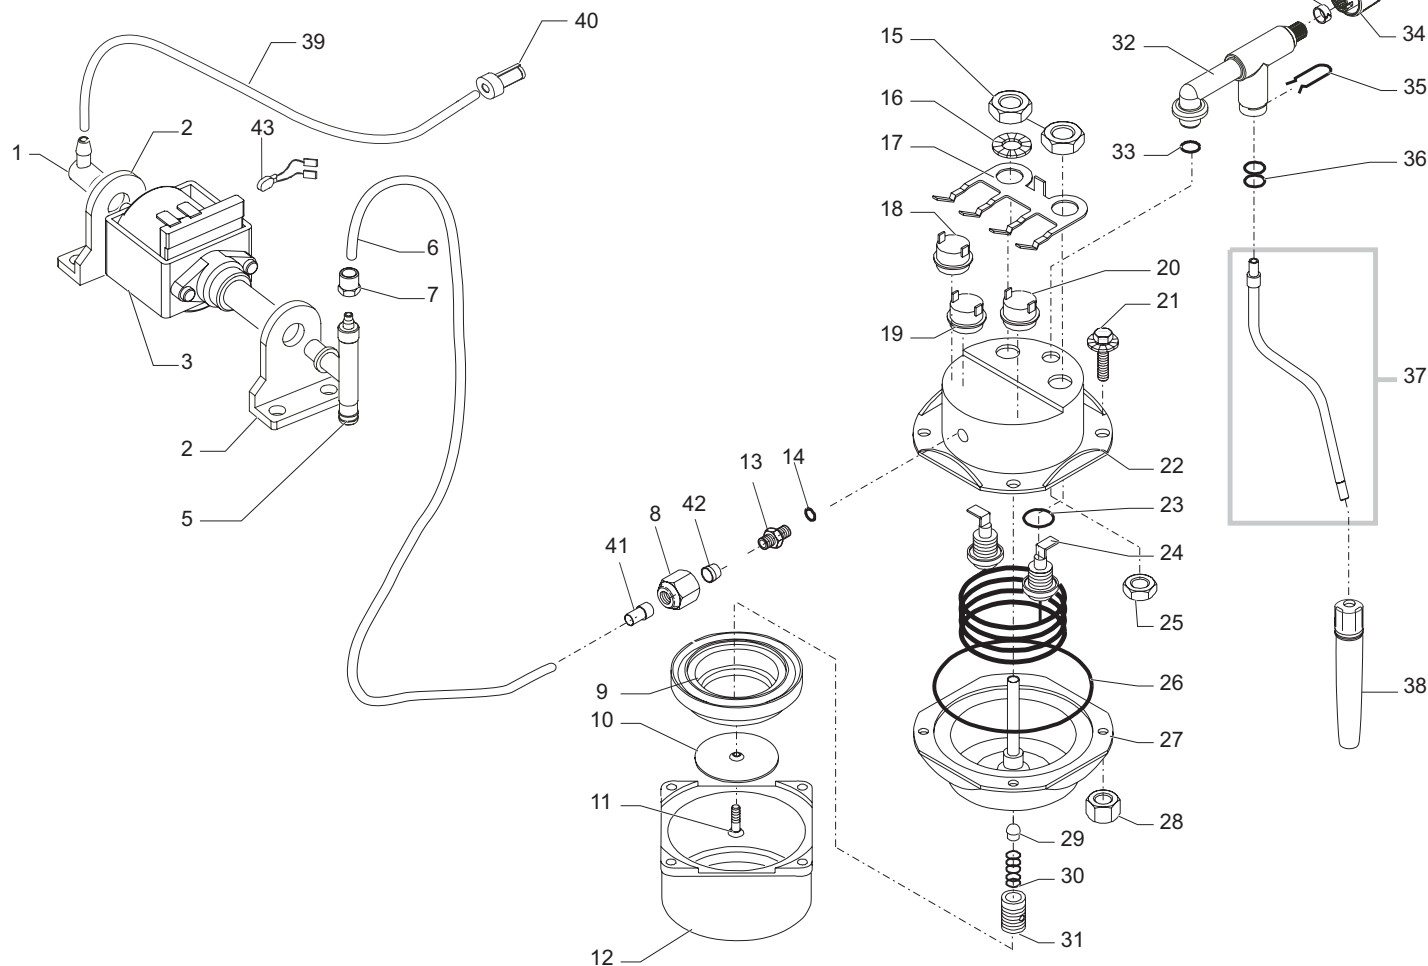

Saeco INTERNATIONAL GROUP
SIN 024 X

Saeco
INTERNATIONAL GROUP

SIN 024 X

Cod. 710501309-409
Cod. 1000070-81

POS	CODICE	DESCRIZIONE	NOTE	POS	CODICE	DESCRIZIONE	NOTE
01	147920150	RACCORDO INGRESSO POMPA A 90°		40	144650100	FILTRO IN ASPIRAZIONE	
02	WGADY0003	SUPPORTO POMPA ULKA		41	121800420	BOCCOLA OGIVA 6 (DE=8,4 DI=6,2 L=7)	
03	9070.035.00A	POMPA ULKA EP5	230V 50HZ	42	121840120	BOCCOLA X INTERNO TUBO (DE=4XDI=3X10)	
	9070.035.00F	POMPA ULKA EP5	120V 60HZ	43	289200100	ASS. TERMPR. TERMICO 120°C CAV.121/121	
04	120460204	ATTACCO RAPIDO D=10,6 H=5 SP=1					
05	WGAEF0062/01/A	ASS. VALVOLA DI SICUREZZA ARMONIA					
06	149400100	TUBO TEFLON 4X6	IN MATASSA				
07	WGAB0053	DADO X PIASTRA DI MONTAGGIO ARMONIA					
08	123460120	DADO OTT. 1/8" GAS X BOCCOLA OGIVA 6					
09	145841500	GUARNIZIONE PORTAFILTRO					
10	123741421	DOCCIA DE=48,8 X CALDAIA INOX JACOBS					
11	129854021	VITE TSP M4X8 UNI 7688	INOX				
12	220290200	ASS. ANELLO BLOCC. PORTAFILTRO	BURATTATO				
13	127960920	RACCORDO DIRITTO OTT. X CALDAIA INOX					
14	140320762	OR 108	SILICONE				
15	123452000	DADO M12X1,25 H=4,5					
16	128311204	ROSETTA UNI 8842 A12	BRUNITA				
17	126836321	MOLLA FERMA 3TERM. SIMBOLO/TERRA ACC					
18	189425100	TERMOSTATO 127° 1NT-01L-0499					
19	189428200	TERMOSTATO 175° 1NT-08L-3794					
20	189422000	TERMOSTATO 95° 1NT-01L-0036					
21	WGAD16921-5X30Z	VITE M 5X30	ZINCATA				
22	122902121	CORPO SUPER. CALDAIA INOX M8 C/SQUAD. S/VAPIST					
23	140322262	OR 2050	SILICONE				
24	188150358	RESISTENZA X CALDAIA INOX	230V				
	188150351	RESISTENZA X CALDAIA INOX	120V				
25	123390520	DADO 1/8 GAS H=6 CH=14	OTTONE				
26	140322962	OR 176	SILICONE				
27	222890600	CORPO INFER. CALDAIA INOX+ MOZZO OTTONE					
28	123300102	DADO M5 SOTTILE UNI 5590-65	ZINCATO				
29	149450588	VALVOLA SILICONE 65SH X TENUTA CALDAIA					
30	126761518	MOLLA X VALVOLA TENUTA CALDAIA					
31	129960820	VITE OTT. PORTVALV. X CALDAIA INOX JACOBS					
32	WGA8316010000	ASS. RUBINETTO VAPORE X CALDAIA INOX ARMONIA					
33	140323062	OR 2043	SILICONE				
34	WGA4316006000	POMELLO VAPORE ARMONIA NERO					
35	126764018	MOLLA D=1 FERMA TUBO VAPORE JUNIOR					
36	140321861	OR 2025	EPDM				
37	WGA8316008000	ASS. TUBO VAPORE INOX ARMONIA					
38	227431350	ASS. PANNARELLO G100 NERO					
39	149360200	TUBO SILICONE 5X8 70SR	IN MATASSA				