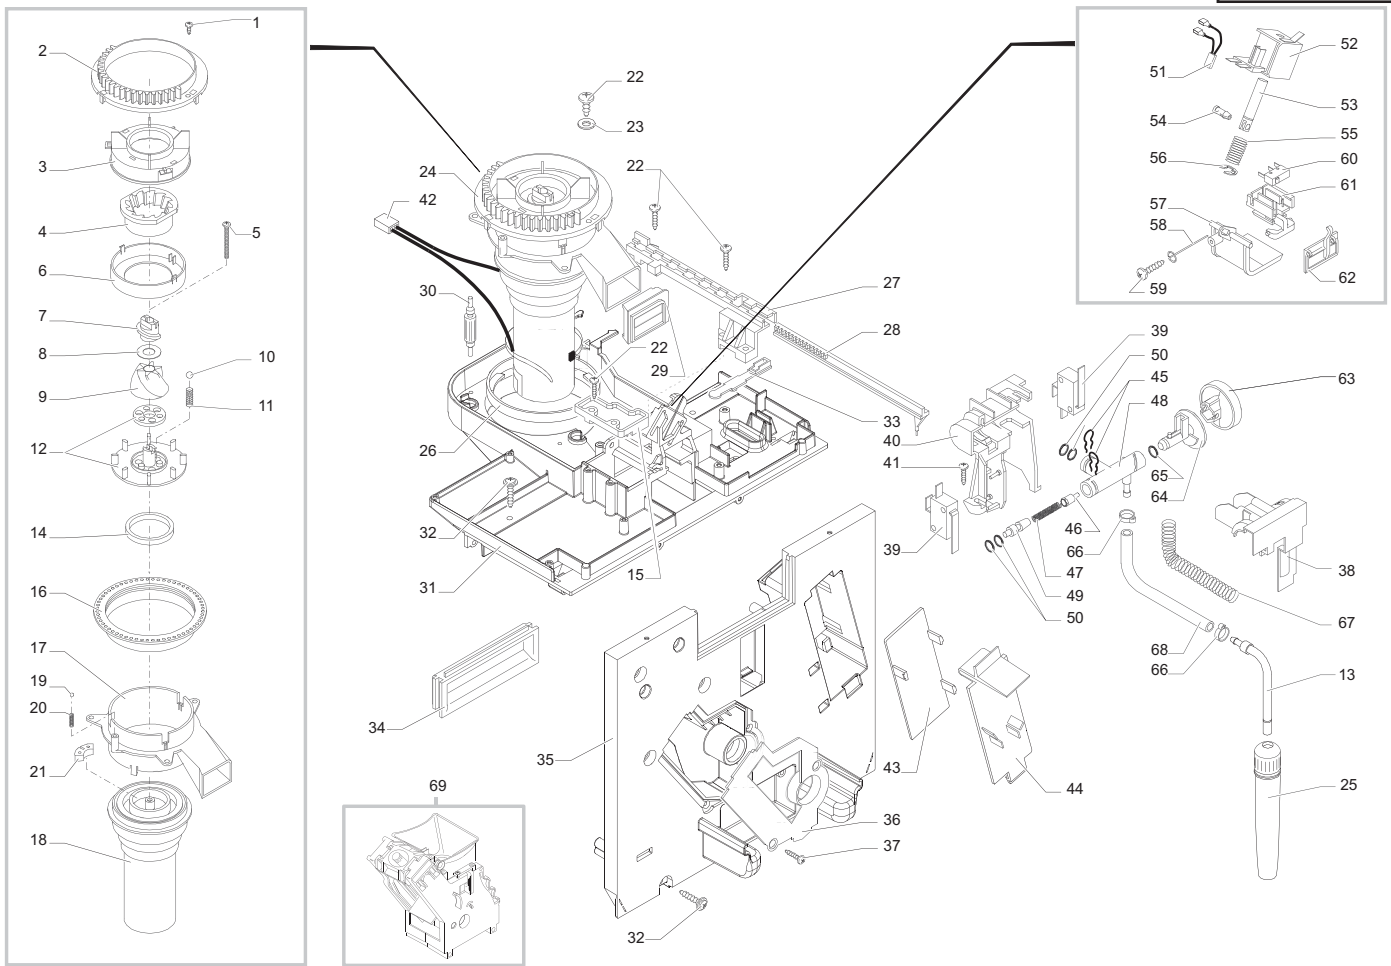

Saeco SUP 021 YE
INTERNATIONAL GROUP

Cod. 74 08 29-30
Cod. 1000040