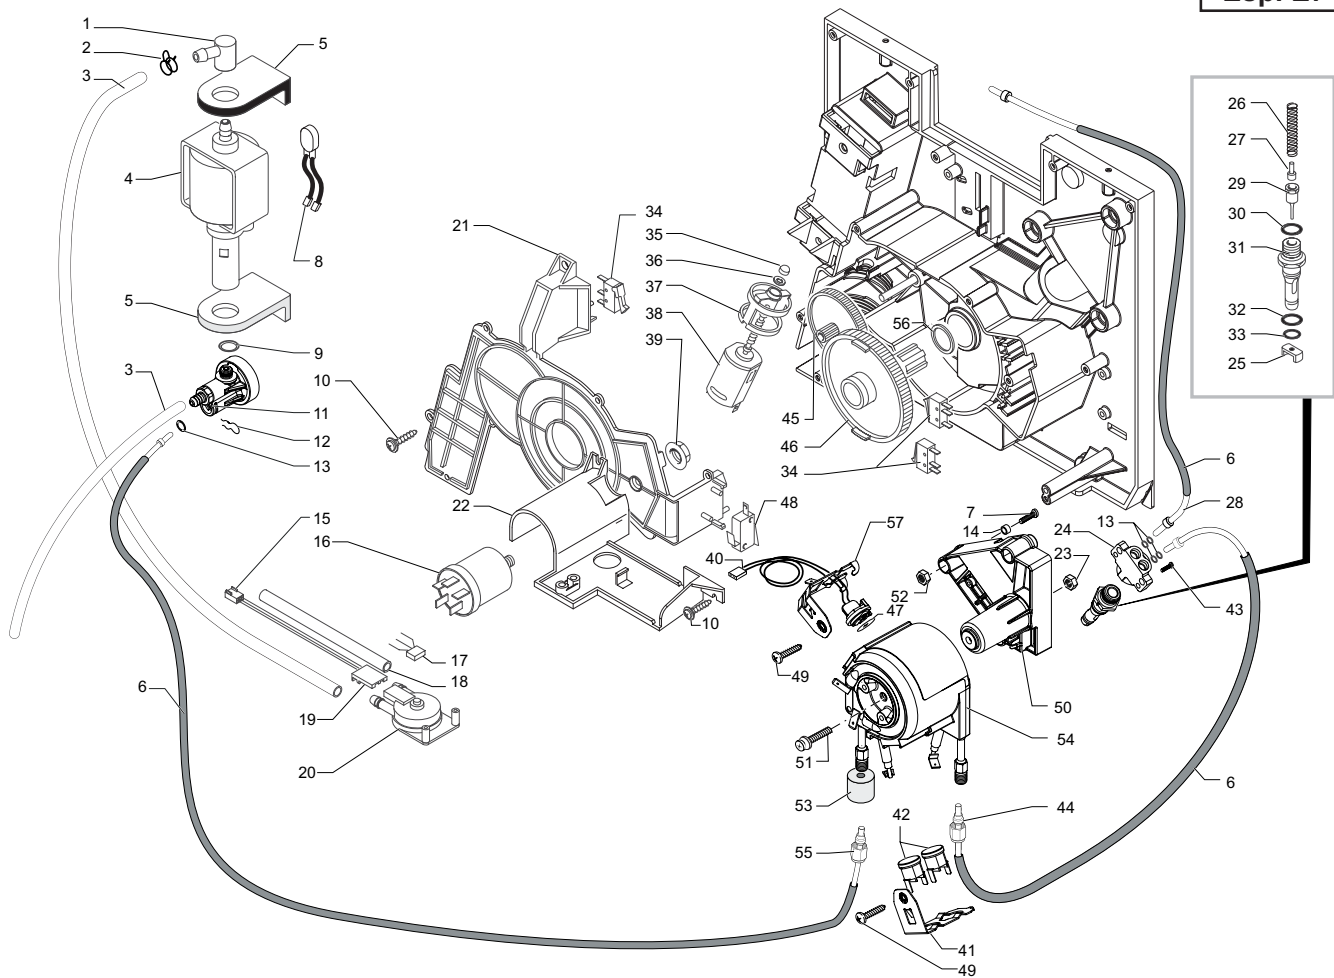

Saeco SUP 021 YE
INTERNATIONAL GROUP

Saeco SUP 021 YE
INTERNATIONAL GROUP

Cod. 74 08 29-30
Cod. 1000040

POS	CODICE	DESCRIZIONE	NOTE	POS	CODICE	DESCRIZIONE	NOTE
01	147920150	RACCORDO INGRESSO POMPA A 90°		36	148380200	ROND. TELA BAKELIZ. D=5,5 MOTORID. MAGIC	
02	184320200	MOLLA STRINGITUBO D=9,5MM		37	9121.044	ANTIVIBRANTE X MOTORE	
03	149360200	TUBO SILICONE 5X8 70 SH	IN MATASSA	38	286892600	ASS. GEN. MOTORE X MOTORIDUTTORE	
04	187720958	POMPA ULKA EX 5	230V	39	123453602	DADO M8 FLANGIATO BASE DENTELLATA	ZINCATO
	187720955	POMPA ULKA EX 5	120V	40	288582300	ASS. BAS. EL. SENSORE KTY 13-6 C/CONNETTORE	
	187720954	POMPA ULKA EX 5	100V	41	126838117	MOLLA FERMA 2 TERMOSTATI	
05	149185850	SUPPORTO POMPA EATON MAGIC		42	189428600	TERMOSTATO 175° INT-08L-5125	
06	149361200	TUBO SILIC.NERO 7,5X9,3	IN MATASSA	43	129910103	VITE HI-LO TC 3,5X15 RIF.910189	
07	U044.020	VITE TSP M5,0X30 UNI 7688	ZINCATA	44	227876800	ASS. RACCORDO TEFLON+DADO 2X4 L=235MM	
	129932502	VITE TSP AUTOFOR. 5X30 ESAG. INC.	ZINCATA	45	9121.042	INGRANAGGIO Z=12/90	
		FINO MATR.		46	9121.069.150	INGR. Z=108 GR17016 PIASTRA MONTAGGIO M4000	
		DA MATR.		47	145951600	ISOL. EL. TERMCOND. D=16 SP=0,4 KERATH	
08	283560100	ASS. CON. 2POLI TERM. 120°POMPA SMART/EASY		48	186723800	MICROINTERRUTTORE SAIA X3M502K2KAJ32	
09	140321961	OR 2031	TERMOIL	49	129573202	VITE TCB PH/TT 4X8 UNI 8112	ZINCATA
10	129670202	V.PANELVIT TCB 3,5X16 TESTA D=8	ZINCATA	50	20000204	KIT RIC. SUPPORTO CALDAIA TUBOLARE SMART	
11	229452100	ASS. VALVOLA DI COMP. E SICUREZZA 16BAR			149197700	SUPPORTO TYP SMART X CALDAIA ALLUMINIO	
12	9011.144	FORCELLA X TUBO D=4				FINO MATR.	
13	140328059	OR 2015 IN SILICONE	PTFE/FDA			DA MATR.	
14	9161.206	DISTANZIALE ISOLANTE X CALDAIA		51	129932202	VITE TESTA BOMBATA CAVA 10,9 M5X20	ZINCATA
15	283551300	ASS. CONNETTORE 3POLI TURBINA JP18 SMART		52	U310.003	DADO AUTOBLOC. M5 UNI 7473	ZINCATA
16	184651100	FILTRO ANTIDIST. 0,47X2+1000Y2+0,5L		53	147756562	PROTEZIONE X MOLLA A FORCELLA TUBO D=4	
	184651500	FILTRO ANTIDIST. 16A F.NC.16.10.474.472.A		54	282058858	ASS. CALDAIA AL. TUBOL. V2 C/RES. SUPPL.	230V
17		PARTICOLARE NON DISPONIBILE	VEDI PART. N°20		282058855	ASS. CALDAIA AL. TUBOL. V2 C/RES. SUPPL.	120V
18	JS01.022	TUBO SILICONE 5X10 60 SH	IN MATASSA		282058854	ASS. CALDAIA AL. TUBOL. V2 C/RES. SUPPL.	100V
19	9161.018	FORCELLA X TURBINA		55	227874900	ASS. RAC. TEFLON+DADO+PROT. 2X4 L=250MM	
20	286473300	KIT TURBINA VDE "M" C/SENSORE MICRONAS	CON PART. N°17	56	9161.132	RONDELLA MYLAR X MOTORIDUTTORE	
21	9161.331.920	COPERTURA MOTORIDUTTORE TRASPARENTE		57	126838217	MOLLA FERMA SENSORE C/GANCI LATERALI	
22	149194800	SUPPORTO TURBINA SMART					
23	123453902	DADO METALBLOC M5X0,8 DIN 980 CLA.8			282136458	ASS. GEN. CALDAIA AL. TUB. SMART EASY 230V	COMPLETO
24	227900303	RACCORDO SUPPORTO CALDAIA 2FORI	OTT/NIK		282136455	ASS. GEN. CALDAIA AL. TUB. SMART EASY 120V	COMPLETO
25	9011.099	CURSORE X VALVOLA CALDAIA IN PLASTICA			282136454	ASS. GEN. CALDAIA AL. TUB. SMART EASY 100V	COMPLETO
26	9011.132	MOLLA X SPILLO				CON PART. N° 13-23-24-25-26-27-28-29-30-31-32-33-40	
27	227480203	PERNO X PISTONCINO L=20,9	OTT/NIK			41-43-44-47-49-50-51-52-53-54-57	
28	227874500	ASS. RACCORDO TEFLON+PROTEZ. 2X4 L=330MM					
29	227660103	ASS. PISTONCINO C/GOLA L=20,9	OTT/NIK				
30	140320459	OR METRICO 0080-20 SILICONE	PTFE/FDA				
31	9011.100	PERNO X VALVOLA IN PLASTICA					
32	NM01.035	OR ORM 0090-20	SILICONE				
33	NM01.057	OR ORM 0050-20	SILICONE				
34	NE05.038	MICROINTERRUTTORE					
35	9121.046	BOCCOLA SINTERIZZATA X MOTORE					