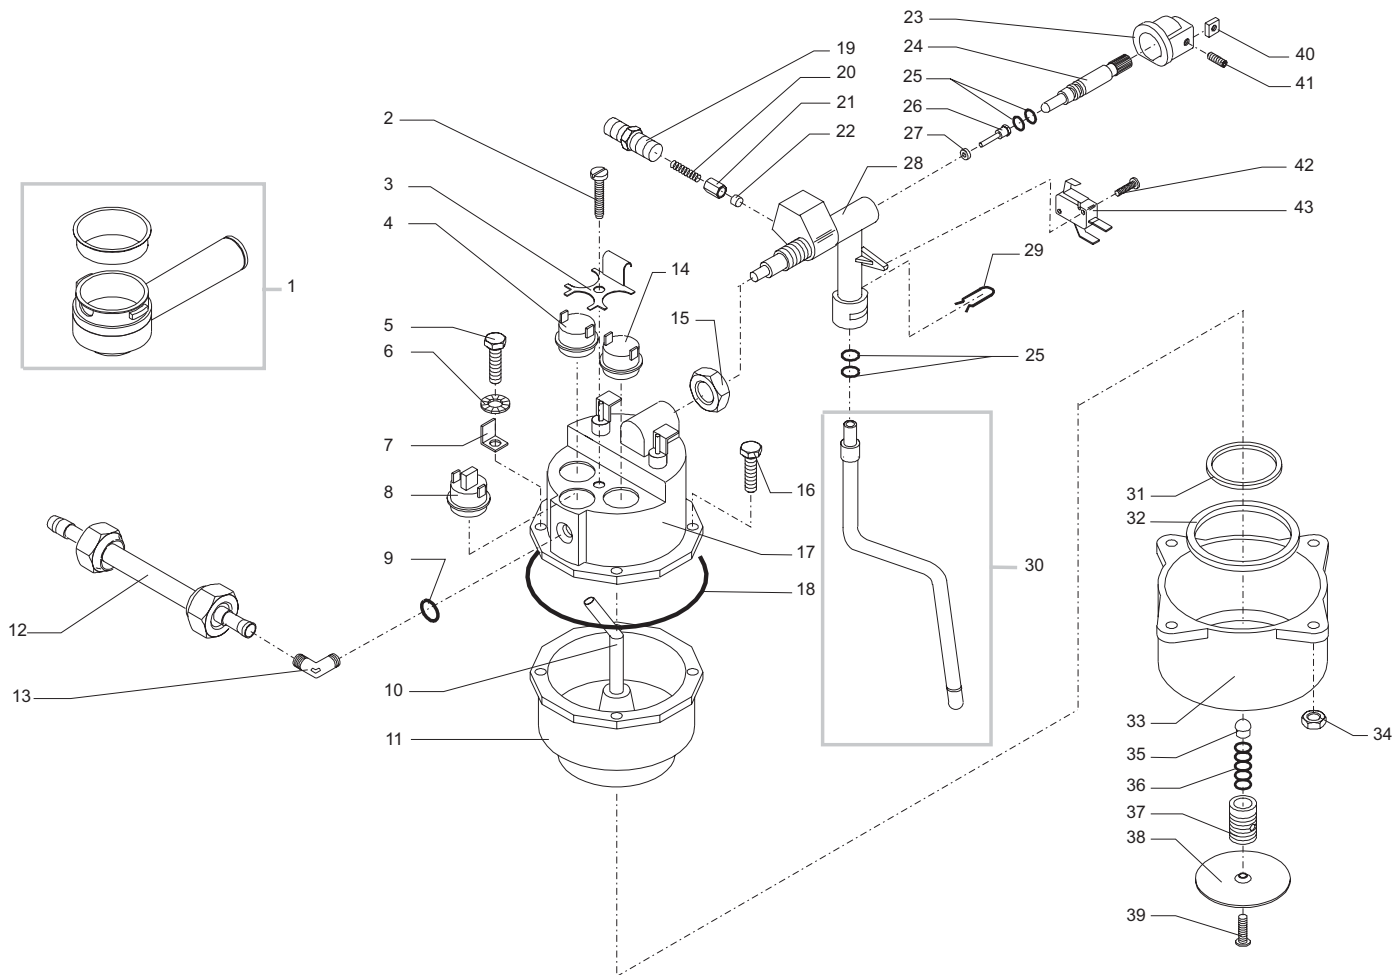

Saeco® SIN 017 CALDAIA ESE

Cod. 7 1 15

POS	CODICE	DESCRIZIONE	NOTE	POS	CODICE	DESCRIZIONE	NOTE
01	226473850	Kit portafiltro per cialde		38	123741121	Doccia DE=32 DI=4.5 x cal. Illy Chic	
02	129823604	Vite TCB M4x6 UNI 7687	Brn	39	129854021	Vite TSP M4x8 UNI 7688	Inox
03	226830200	Molla ferma 3 termostati + termofusib.		40	123451900	Dado quadro M4 UNI 5596	Znp
04	189425100	Termostato 127° 1NT-01L-0499		41	125580104	Vite STEI M4x8 UNI 5929	Brunita
05	129723002	Vite TE M5x27 UNI 5739	Znp	42	129822402	Vite TCB M3x14 7687	Znp
06	128310504	Rosetta UNI 8842 A5	Brn	43	186722900	Microinterruttore Saia XGA52W-L20Z1	
07	186400100	Linguet. masch. D5 Inarca 0010621000					
08	189428200	Termostato 175°					
09	140321462	OR 2018	Silicone				
10	129312520	Tubo interno OT. L=54 MM Cald. Chic					
11	222891600	Corp. Inf. Cald. sede cialda tornit. M5					
12	227870600	Ass. raccordo teflon					
13	127910820	Raccordo a 90° L=34.5 x L=17 1/8" Gas					
14	189422500	Termostato 98° 1NT-01L-1547					
15	123390420	Dado 1/8 Gas H=4.5 CH=13	Ottone				
16	129681502	Vite TE M5x25 rondella incorpor.	Znp				
17	222890358	Corp. sup. cald. 3T+termof. 12L.M5 230V					
18	140321262	OR 177	Silicone				
19	127961020	Raccord.dirit. CH10 M8 con resca D=8					
20	126769618	Molla L=23 D=4 x valvola sicurezza					
21	121911220	Bussola CH 6 x valvola sicurezza					
22	145849262	Guarn. silic. D=5.5 SP=3 x valv. secur.					
23	142200350	Camma x asta rubinetto					
24	120643920	Asta OT. rubin. L=60 Magic Espr.	Ottone				
25	140321861	OR 2025	Epdm				
26	128870620	Pistoncino ottone senza gola L=15					
27	145842664	Guarnizione teflon D=6 x pistoncino					
28	228441120	Rubin. OT. x cald.OT. Magic Espr/Combi					
29	126764018	Molla x tubo vapore junior					
30	229380708	Tubo vap. crom. as. spruz. seb. x Magic					
31	145842761	Guarnizione x corpo infer. cald. Illy					
32	145840561	Guarnizione x sottocoppa					
33	220290500	As. anello bloccag. portafil. fori 5.5					
34	123260502	Dado M5 UNI 5588 A-6S ZN					
35	149450500	Valvola silicone x tenuta caldaia					
36	126761518	Molla x valvola tenuta caldaia					
37	129960320	Vite OT.porta valvola x caldaia					

Saeco® SIN 017 CALDAIA ESE

Rev. 03 - 14/09/01

TAVOLA 3/3