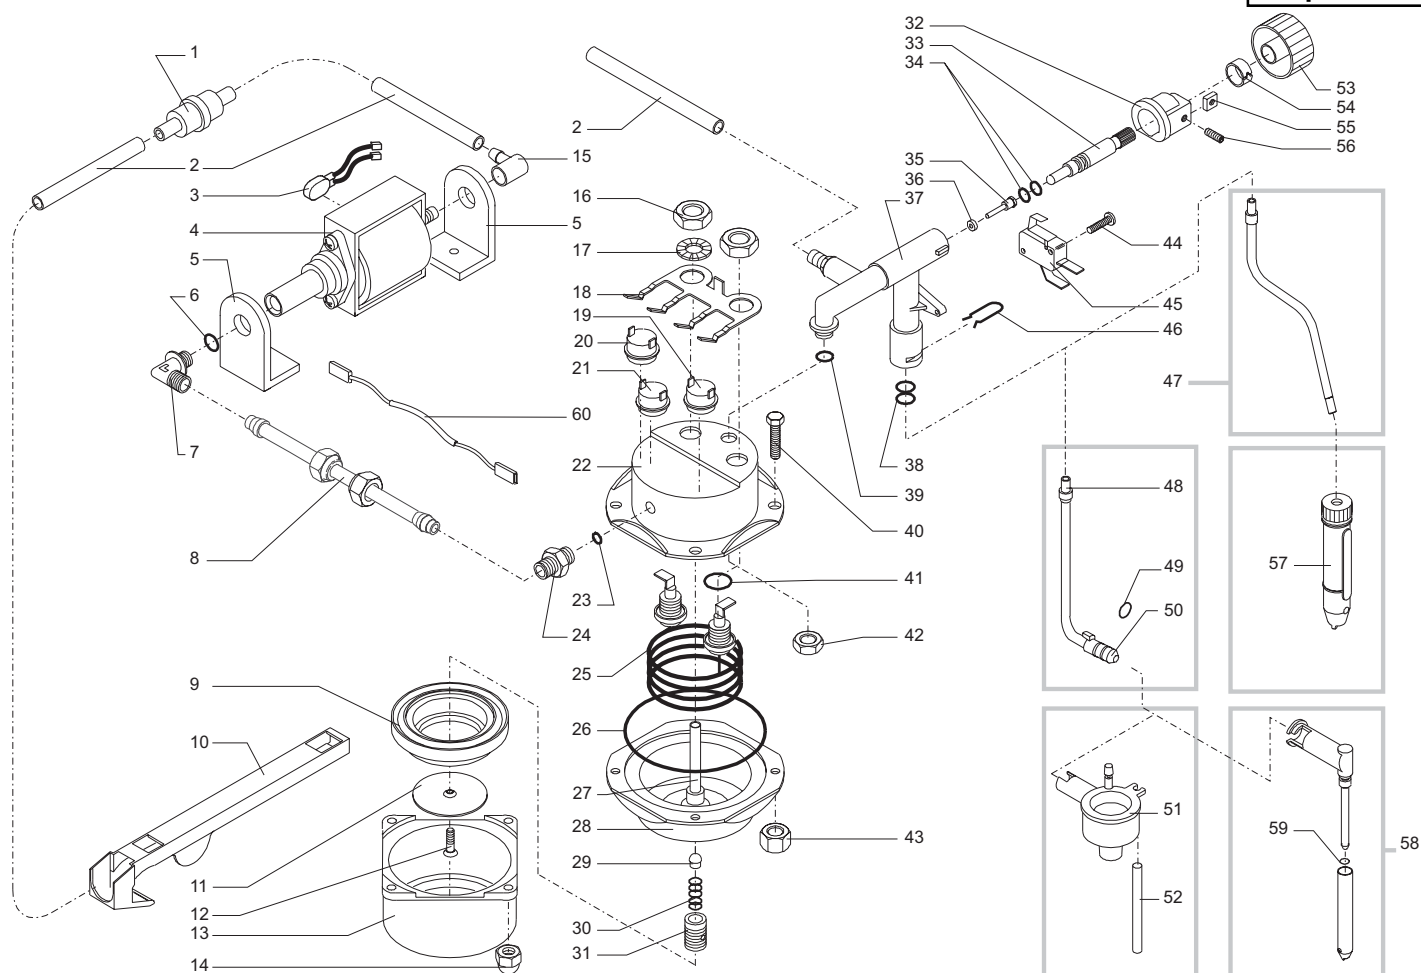

Saeco® SIN 017 CALDAIA INOX

Cod. 7 1 15

POS	CODICE	DESCRIZIONE	NOTE	POS	CODICE	DESCRIZIONE	NOTE
01	144650300	Filtro in aspirazione		34	140321861	OR 2025 in EPDM	
02	149360200	Tubo in silicone 5 x 8 in matassa		35	128870420	Spillo	
03	183360362	Ass. termoprotettore		36	145842664	Guarnizione in teflon	
	183360562	Ass. termoprotettore UL		37	228455600	As. rubinetto	
	189201000	Termoprotettore termico 120° C		38	140321861	OR 2025 in EPDM	
04	187720958	Pompa Ulka 230V		39	140323062	OR 2043 in silicone	
	187721455	Pompa Ulka EAX120V		40	129680802	Vite TE M5 x 20	
	187720954	Pompa Ulka EX5 100V		41	140322262	OR 2050 in silicone	
05	149181550	Supporto pompa		42	123390520	Dado 1/8"	
06	140321961	OR 2031 EPDM		43	123160502	Dado esagonale M5 UNI 5587	
07	127913620	Raccordo a 90°		44	129822402	Vite TCBC M3 x 14 UNI 7687 Zincata	
08	227870500	As. raccordo teflon L = 100		45	186722900	Microinterruttore	
09	145841500	Guarnizione portafiltro		46	126764018	Molla per rubinetto vapore	
10	149189659	Asta tubo grigio		47	229380708	Tubo vapore	
11	123741421	Doccia		48	229350408	Tubo vapore	
12	129854021	Vite TSPC M4 x 8 UNI 7688 Inox		49	140320200	OR R5 A	
13	220290300	Anello bloccaggio portafiltro			140324461	OR M 0060-20	EPDM
	220300300	Anello blocc. portafiltro ser. freccia + tacca	vers. Giappone	50	142270600	Canotto univ. per pannello/capp.	
14	123330120	Dado cieco			142270650	Canotto con fermo nero per pannello	
15	147920150	Raccordo a 90°		51	142520130	Cappuccinatore	
16	123452000	Dado M12 x 1.25 H= 4.5			142520150	Cappuccinatore neutro nero	
17	128311204	Rosetta UNI 8842 A12	Brunita	52	149360400	Tubo in silicone 3,5x6 matassa	
18	126836321	Molla ferma 3 termost.		53	227720462	Pomello rubinetto grigio	
	126833921	Molla ferma 2 termostati per UL			147711550	Pomello rubinetto nero	
19	189422000	Termostato 95°		54	120460100	Attacco rapido	
20	189428200	Termostato 175°		55	123451900	Dado quadro M4 UNI 5596 Zincato	
21	189425100	Termostato 127°		56	125580104	Vite STEI M4 x 8 UNI 5929 Brunita	
22	122902121	Corpo superiore caldaia		57	147430100	Ass. pannello bianco	
23	140320762	OR 108 in silicone			147430150	Ass. pannello nero	
24	127960920	Raccordo diritto		58	227430530	Ass. pannello a 90° bianco	
25	188150358	Resistenza 230V			227430550	Ass. pannello a 90° nero	
	188150351	Resistenza 120V		59	140324761	Orm 0050-20	
	188150354	Resistenza 100V		60	183400262	Cav. sil. awg 18 c/termof. 152°C	100V-120V
26	140322962	OR 176 in silicone					
27	129311220	Tubo interno in ottone					
28	222890600	Corpo inferiore caldaia					
29	149450588	Valvola silicone per tenuta caldaia					
30	126761518	Molla per valvola tenuta caldaia					
31	129960820	Vite ottone portavalvola					
32	142200350	Camma					
33	120643720	Asta rubinetto L= 64mm					

Saeco® SIN 017 CALDAIA INOX

Rev. 05 - 26/09/02

TAVOLA 2/3