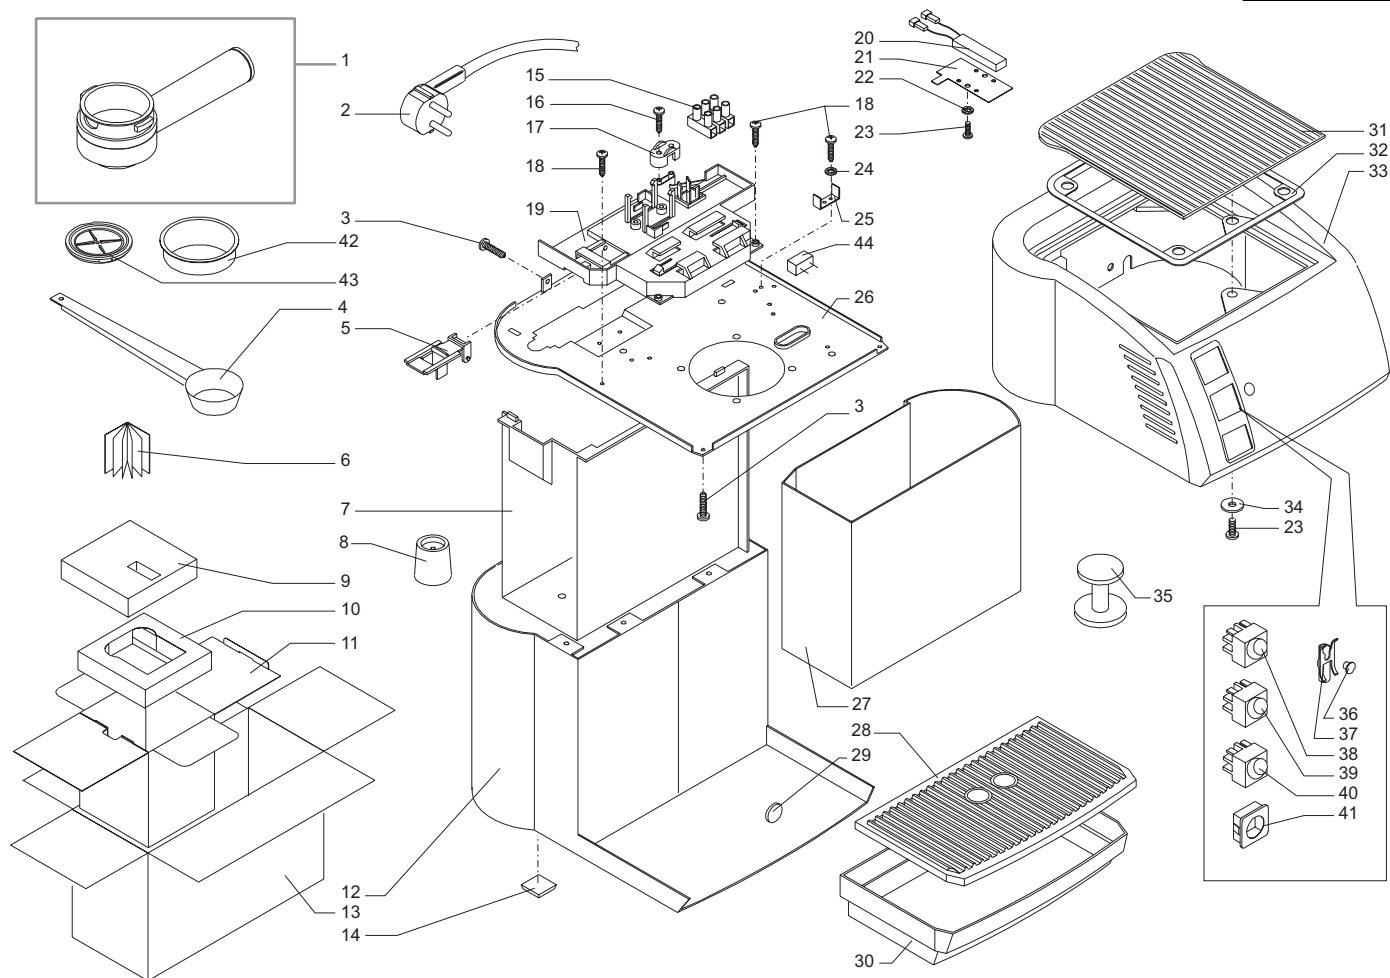

Saeco® SIN 017

Rev. 07 - 19/03/04

TAVOLA 1a/3

Saeco® SIN 017

Cod. 7 1 15

POS	CODICE	DESCRIZIONE	NOTE	POS	CODICE	DESCRIZIONE	NOTE
33	222835895	Copertura sup. gialla ser. Magic Espresso					
34	128160200	Rosetta 5 x 15 UNI 6593					
35	147800150	Pressino					
36	142840500	Gemma verde					
37	142900300	Corpo lampada					
	188541655	Corpo lampada 100V-120V UL					
38	186075385	Inter. Molveno DK1WCXE000004					
39	186053293	Inter. Molveno DK18CXH000004					
40	183650893	Deviat. Molveno DK1VCXH000004					
41	142880336	Cornice interruttore bianca					
	142880350	Cornice interruttore nera					
42	124652821	Filtro x cialda for. D=31 H=20,2 P=1,5					
	124653221	Filtro x cialda D=31 H=20,2 P=2 con gola					
	124652221	Filtro per cialda H=17 mm	Caldaia ottone				
43	145849762	Guar. H=13 x port. pres. mecc. cal./inox					
	145851262	Guarnizione H=14,5	Caldaia ottone				
44	182510700	Condensatore antidisturbo 0,1 µF					